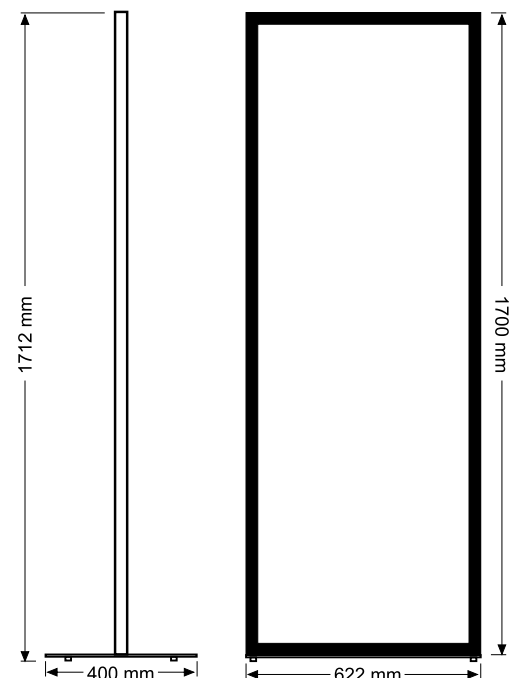

EXTRUSION: SILVER COLOR (ANODIZED) ALUMINIUM

ITEM CODE	POSTER SIZE	VISUAL SIZE	EXTERNAL SIZE
PS LLMD 060167	594 x 1672 mm	559 x 1637 mm	622 x 400 x 1712 mm