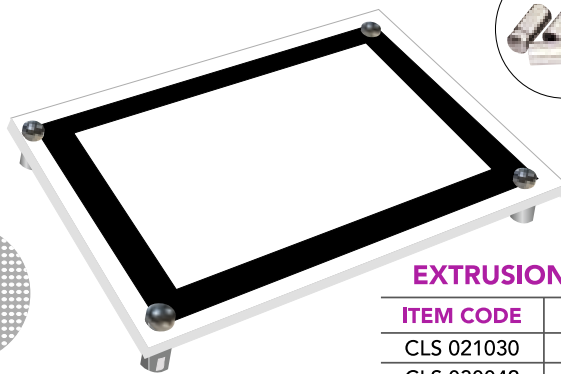

-  * 25 mm breite und 30 mm tiefe silber eloxierte Aluminium-Rahmenprofile in E6/EV1.
- * Schlanke Rahmenkonstruktion und auf Gehrung geschnittene Rahmenecken.
- * CE-gelistete elektrische Komponenten.
- * Umweltfreundliches und energiesparendes LED-System.
- * Gleichmäßige Lichtverteilung und hohe Helligkeit mit laserpunktgeführtem Acrylplattensystem.
- * Direkter Kabelausgang ohne Ein-/Ausschalter.
- * Zubehör zum Aufhängen an der Decke und Edelstahldraht optional.

Crystal LED Frame Wall Mounted | Kristall LED Stahlseil System

Indoor - Innenbereich

-  * Glass-looking thick acrylic structure with black passepartout.
- * Uniform light distribution and high brightness with laser dots guided acrylic panel system.
- * CE-listed electrical components.
- * Environmentally-friendly and energy-saving with high lumen LED illumination.
- * Easy presentation with magnetic system.
- * Single sided design.
- * Suitable for wall mounting.
- * Decorative chrome screw caps for wall mounting.

High technology laser dots

Standard accessories:
4 pieces chrome screw caps
to hang the light box

EXTRUSION: SILVER COLOR (ANODIZED) ALUMINIUM

ITEM CODE	GRAPHIC SIZE	FRAME SIZE	WINDOW SIZE
CLS 021030	(A4) 210 x 297 mm	285 x 372 mm	200 x 285 mm
CLS 030042	(A3) 297 x 420 mm	372 x 495 mm	287 x 410 mm
CLS 050070	(B2) 500 x 700 mm	575 x 775 mm	490 x 690 mm