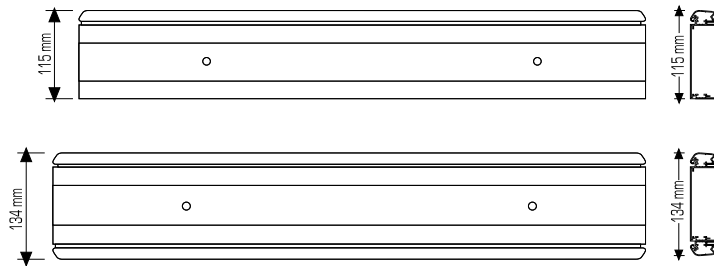

Indoor - Innenbereich

- 32 mm wide silver anodised aluminum profiles in E6/EV1 anodizing standards.
- Single and double sided options. Single sided version is 115 mm deep, double sided version is 134 mm deep.
- CE-listed electrical components.
- Backlit illumination with Environmentally-friendly and energy-saving LED system.
- Optional ceiling hanging with stainless steel wires.

- 32 mm breite silber eloxierte Aluminiumprofile im Eloxalstandard E6/EV1.
- Ein- und doppelseitige Optionen. Die einseitige Version ist 115 mm tief, die doppelseitige Version ist 134 mm tief.
- CE-gelistete elektrische Komponenten.
- Hinterleuchtete Beleuchtung mit umweltfreundlichem und energiesparendem LED-System.
- Optionale Deckenaufhängung mit Edelstahlseilen.

EXTRUSION: SILVER COLOR (ANODIZED) ALUMINIUM

FRAME PROFILE: 32 mm

ITEM CODE		INSERT SIZE	VISIBLE AREA
SINGLE SIDE	DOUBLE SIDE		
LBCS S 32 050070	LBCD S 32 050070	(B2) 500 x 700 mm	480 x 680 mm
LBCS S 32 060084	LBCD S 32 060084	(A1) 594 x 841 mm	574 x 821 mm
LBCS S 32 070100	LBCD S 32 070100	(B1) 700 x 1000 mm	680 x 980 mm