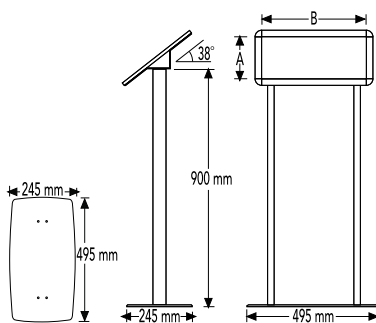

EXTRUSION: SILVER COLOR (ANODIZED) ALUMINIUM

ITEM CODE	FRAME TYPE	INSERT SIZE	VISIBLE AREA (B*A)
MB2S 25 030042 SB LED	Mitred	(A3) 420 x 297 mm	401 x 278 mm