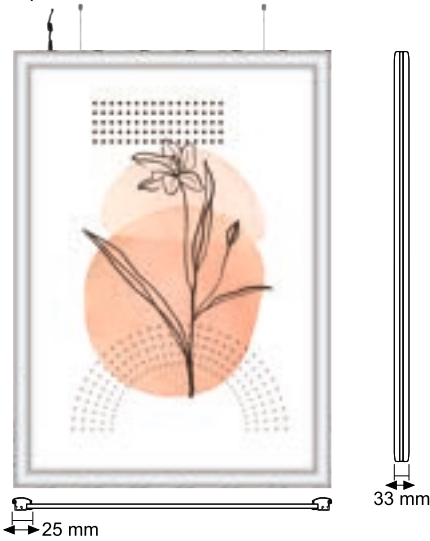

LED Frames - Double Sided | LED Leuchtrahmen - Doppelseitig

- 25 mm, 30 mm, 35 mm, 46 mm wide silver anodised aluminum frame profiles in E6/EV1.
- Mitred frame corners.
- CE-listed electrical components.
- Environmentally-friendly and energy-saving LED system.
- Uniform light distribution and high brightness with laser dots guided acrylic panel system.
- Ceiling hanging accessories and stainless steel wire optional.

- 25 mm, 30 mm, 35 mm, 46 mm breite silber eloxierte Aluminium-Rahmenprofile in E6/EV1.
- Rahmenecken auf Gehrung geschnitten.
- CE-gelistete elektrische Komponenten.
- Umweltfreundliches und energiesparendes LED-System.
- Gleichmäßige Lichtverteilung und hohe Helligkeit mit laserpunktgeführtem
- Acrylplattensystem.
- Zubehör zum Aufhängen an der Decke und Edeldraht optional.

LED Frame 25 mm | LED Leuchtrahmen 25 mm

ITEM CODE	INSERT SIZE	VISIBLE AREA	EXTERNAL
LLB D 25 021030	210x297 mm	191x278 mm	242x329 mm
LLB D 25 030042	297x420 mm	278x401 mm	329x452 mm
LLB D 25 035050	350x500 mm	331x481 mm	382x532 mm
LLB D 25 042060	420x594 mm	401x575 mm	452x626 mm
LLB D 25 050070	500x700 mm	481x681 mm	532x732 mm
LLB D 25 060084	594x841 mm	575x822 mm	626x873 mm
LLB D 25 070100	700x1000 mm	681x981 mm	732x1032 mm