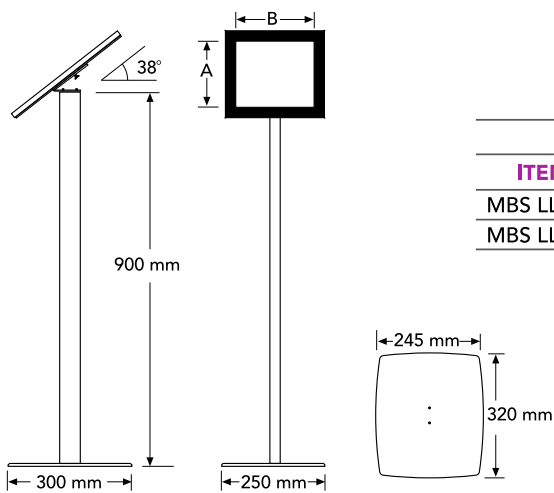

-  * 46 mm breite Silber eloxierte Rahmenprofile in E6/EV1 und Stahlbauteile.
- * 1715 mm hoch.
- * 6 mm starker Stahlboden für zusätzliche Stabilität.
- * Freistehendes doppelseitiges Design.
- * CE-gelistete elektrische Komponenten.
- * 3D-Visual-Effekt mit konvexer Struktur.
- * Beleuchtung durch LED-Röhrenlampen.
- * Optionale kantenbeleuchtete LED-Beleuchtung und optionale Räder.

EXTRUSION: SILVER COLOR (ANODIZED) ALUMINIUM

FRAME PROFILE: 46 mm

ITEM CODE	INSERT SIZE	VISIBLE AREA	EXTERNAL SIZE (Y1*Y2)	ILLUMINATION
ESLD 050070	(B2) 500 x 700 mm	470 x 700 mm	556 x 286 mm	1 x 30 Watt
ESLD 060084	(A1) 594 x 841 mm	564 x 841 mm	654 x 337 mm	2 x 30 Watt
ESLD 070100	(B1) 700 x 1000 mm	670 x 1000 mm	759 x 337 mm	2 x 30 Watt
ESLD 050170	500 x 1700 mm	470 x 1700 mm	556 x 286 mm	1 x 58 Watt
ESLD 060170	594 x 1700 mm	564 x 1700 mm	654 x 337 mm	2 x 58 Watt
ESLD 070170	700 x 1700 mm	670 x 1700 mm	759 x 337 mm	2 x 58 Watt

Magnetic LED Infoboard | Magnetische LED Infoständer

Indoor - Innenbereich

-  * Magnetic LED frame in A4 / A3 sizes.
- * Black powder-coated aluminium structure
- * Frame design enabling both portrait and landscape usage.
- * 4 mm thick metal base plate in 320x245 mm size.
- * Glass-look acrylic screen.
- * 900 mm in height of legs.
- * CE-listed electrical components.
- * Environmentally-friendly and energy-saving LED system.
- * Uniform light distribution and high brightness with laser dot acrylic panel system.

-  * Magnetischer LED-Rahmen in den Größen A4 / A3.
- * Struktur aus schwarz pulverbeschichtetem Aluminium Rahmendesign, das sowohl die Verwendung im Hoch- als auch im Querformat ermöglicht.
- * 4 mm starke Bodenplatte aus Metall im Format 320 x 245 mm.
- * Acrylscheibe in Glasoptik.
- * 900 mm Beinhöhe.
- * CE-gelistete elektrische Komponenten.
- * Umweltfreundliches und energiesparendes LED-System.
- * Gleichmäßige Lichtverteilung und hohe Helligkeit mit Laserpunkt-Acrylscheibensystem.