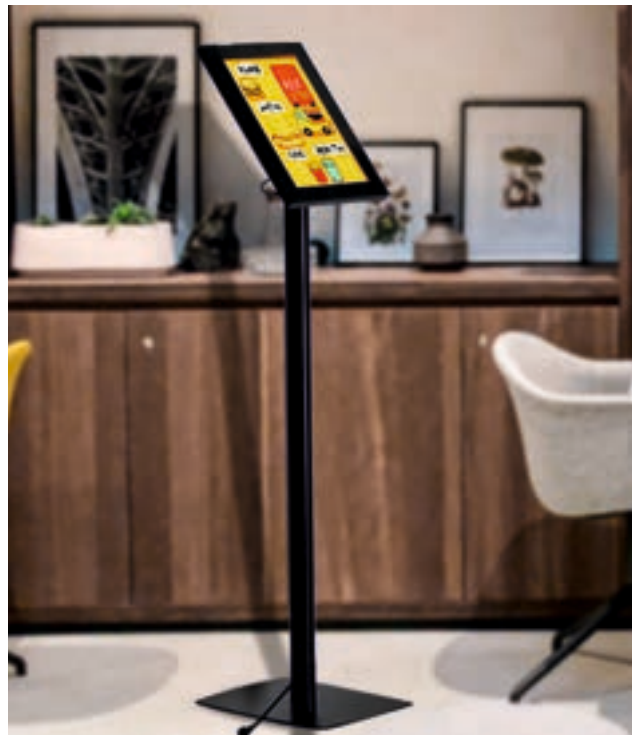

Magnetic LED Infoboard | Magnetische LED Infoständer

Indoor - Innenbereich

- Magnetic LED frame in A4 / A3 sizes.
- Black powder-coated aluminium structure
- Frame design enabling both portrait and landscape usage.
- 4 mm thick metal base plate in 320x245 mm size.
- Glass-look acrylic screen.
- 900 mm in height of legs.
- CE-listed electrical components.
- Environmentally-friendly and energy-saving LED system.
- Uniform light distribution and high brightness with laser dot acrylic panel system.

- Magnetischer LED-Rahmen in den Größen A4 / A3.
- Struktur aus schwarz pulverbeschichtetem Aluminium Rahmendesign, das sowohl die Verwendung im Hoch- als auch im Querformat ermöglicht.
- 4 mm starke Bodenplatte aus Metall im Format 320 x 245 mm.
- Acrylscheibe in Glasoptik.
- 900 mm Beinhöhe.
- CE-gelistete elektrische Komponenten.
- Umweltfreundliches und energiesparendes LED-System.
- Gleichmäßige Lichtverteilung und hohe Helligkeit mit Laserpunkt-Acrylscheibensystem.