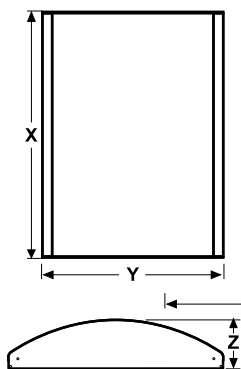

- Silver anodised aluminum snap frame profiles in E6/EV1 standards.
- 3D visual effect with convex structure.
- Uniform light distribution and high brightness.
- CE-listed electrical components.
- Environmentally-friendly and energy-saving LED system.
- Single sided design.
- Standard wall-mounting system.
- Ventilation holes on the end caps.
- Optional ceiling hanging with stainless steel wire hanging system.

- Silber eloxierte Aluminium-Klapprahmenprofile in E6/EV1-Standards.
- 3D-Visual-Effekt mit konvexer Struktur.
- Gleichmäßige Lichtverteilung und hohe Helligkeit.
- CE-gelistete elektrische Komponenten.
- Umweltfreundliches und energiesparendes LED-System.
- Einseitige Ausführung.
- Standard-Wandbefestigungssystem.
- Belüftungslöcher an den Endkappen.
- Optionale Deckenaufhängung mit Aufhängesystem aus Edelstahlraht.
- Optionale Leuchtstoffröhrenversion.