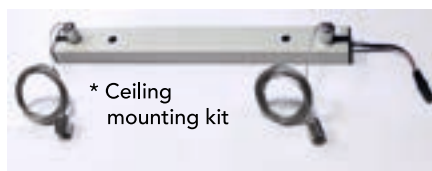

ITEM CODE	GRAPHIC SIZE	FRAME SIZE (X*Y)	VISIBILE AREA	POSITION
CLD A4D x3	3x(A4) 210 x 297 mm	285 x 372 mm	200 x 287 mm	Vertical
CLD A4D x4	4x(A4) 210 x 297 mm	285 x 372 mm	200 x 287 mm	Vertical
CLD A4D x5	5x(A4) 210 x 297 mm	285 x 372 mm	200 x 287 mm	Vertical
CLD A3D x2	2x(A3) 297 x 420 mm	372 x 495 mm	287 x 410 mm	Vertical
CLD A3D x3	3x(A3) 297 x 420 mm	372 x 495 mm	287 x 410 mm	Vertical
CLD A2D x2	2x(A2) 420 x 594 mm	495 x 669 mm	410 x 584 mm	Vertical
CLD B2D x1	1x(B2) 500 x 700 mm	575 x 775 mm	490 x 690 mm	Vertical
CLD A1D x1	1x(A1) 594 x 841 mm	669 x 916 mm	584 x 831 mm	Vertical
CLD B1D x1	1x(B1) 700 x 1000 mm	775 x 1075 mm	690 x 990 mm	Vertical
CLD A4Y x3	3x(A4) 297 x 210 mm	372 x 285 mm	287 x 200 mm	Horizontal
CLD A4Y x4	4x(A4) 297 x 210 mm	372 x 285 mm	287 x 200 mm	Horizontal
CLD A3Y x2	2x(A3) 420 x 297 mm	495 x 372 mm	410 x 287 mm	Horizontal
CLD A3Y x3	3x(A3) 420 x 297 mm	495 x 372 mm	410 x 287 mm	Horizontal
CLD A3Y x4	4x(A3) 420 x 297 mm	495 x 372 mm	410 x 287 mm	Horizontal
CLD A2Y x2	2x(A2) 594 x 420 mm	669 x 495 mm	584 x 410 mm	Horizontal
CLD A2Y x3	3x(A2) 594 x 420 mm	669 x 495 mm	584 x 410 mm	Horizontal