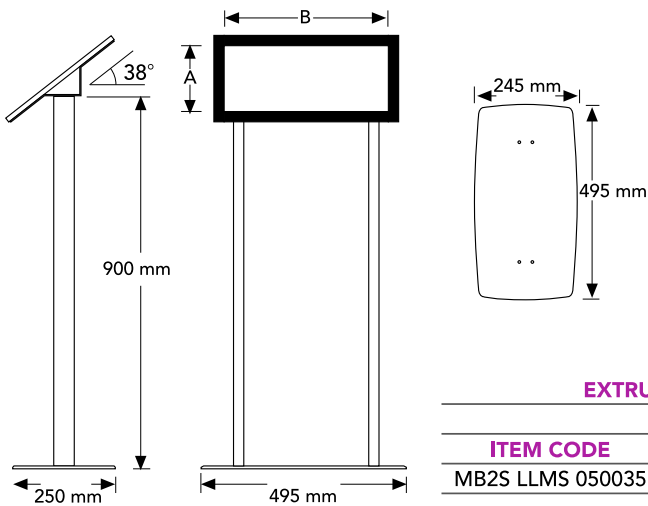

Magnetic LED Infoboard | Magnetische LED Infoständer

Indoor - Innenbereich

-  * Magnetic LED frame in A4 / A3 sizes.
- * Black powder-coated aluminium structure
- * Frame design enabling both portrait and landscape usage.
- * 4 mm thick metal base plate in 320x245 mm size.
- * Glass-look acrylic screen.
- * 900 mm in height of legs.
- * CE-listed electrical components.
- * Environmentally-friendly and energy-saving LED system.
- * Uniform light distribution and high brightness with laser dot acrylic panel system.

-  * Magnetischer LED-Rahmen in den Größen A4 / A3.
- * Struktur aus schwarz pulverbeschichtetem Aluminium Rahmendesign, das sowohl die Verwendung im Hoch- als auch im Querformat ermöglicht.
- * 4 mm starke Bodenplatte aus Metall im Format 320 x 245 mm.
- * Acrylscheibe in Glasoptik.
- * 900 mm Beinhöhe.
- * CE-gelistete elektrische Komponenten.
- * Umweltfreundliches und energiesparendes LED-System.
- * Gleichmäßige Lichtverteilung und hohe Helligkeit mit Laserpunkt-Acrylscheibensystem.

Magnetic LED Menuboard | Magnetish LED Menuständer

Indoor - Innenbereich

-  * 500x350 mm magnetic LED frame
- * Black powder-coated aluminium structure
- * Two legs with 4 mm thick steel base plate in 245x495 mm size.
- * Glass-look acrylic screen.
- * 900 mm in height of legs.
- * CE-listed electrical components.
- * Environmentally-friendly and energy-saving LED system.
- * Uniform light distribution and high brightness with laser dot acrylic panel system.
- * Supplied flat packed

-  * 500x350 mm magnetischer LED-Rahmen
- * Struktur aus schwarz pulverbeschichtetem Aluminium
- * Zwei Beine mit 4 mm starker Stahlgrundplatte im Format 245x495 mm.
- * Acrylscheibe in Glasoptik.
- * 900 mm Beinhöhe.
- * CE-gelistete elektrische Komponenten.
- * Umweltfreundliches und energiesparendes LED-System.
- * Gleichmäßige Lichtverteilung und hohe Helligkeit mit Laserpunkt-Acrylscheibensystem.
- * Wird flach verpackt geliefert