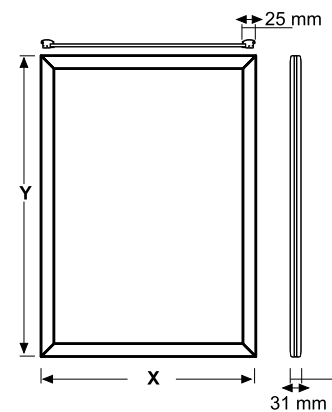

EXTRUSION: SILVER COLOR (ANODIZED) ALUMINIUM

FRAME PROFILE: 25 mm

ITEM CODE	INSERT SIZE	ILLUMINATION	VISIBLE AREA (X*Y)	EXTERNAL SIZE (X*Y)
SINGLE SIDE				
LLB S EL 25 021030	(A4) 210 x 297 mm	3200-4200 LUX	191 x 278 mm	242 x 329 mm
LLB S EL 25 030042	(A3) 297 x 420 mm	3000-4000 LUX	278 x 401 mm	329 x 452 mm
LLB S EL 25 035050	(B3) 350 x 500 mm	2900-3800 LUX	331 x 481 mm	382 x 532 mm
LLB S EL 25 042060	(A2) 420 x 594 mm	2800-3600 LUX	401 x 575 mm	452 x 626 mm
LLB S EL 25 050070	(B2) 500 x 700 mm	2600-3400 LUX	481 x 681 mm	532 x 732 mm

Indoor - Innenbereich

-  * 25 mm wide and 30 mm deep silver anodised aluminum frame profiles in E6/EV1.
- * Slim frame structure and mitred frame corners.
- * CE-listed electrical components.
- * Environmentally-friendly and energy-saving LED system.
- * Uniform light distribution and high brightness with laser dots guided acrylic panel system.
- * Direct cable output without on/off button.
- * Ceiling hanging accessories and stainless steel wire optional.

EXTRUSION: SILVER COLOR (ANODIZED) ALUMINIUM

FRAME PROFILE: 25 mm

ITEM CODE	INSERT SIZE	ILLUMINATION	VISIBLE AREA	EXTERNAL SIZE
DOUBLE SIDE				
LLB D EL 25 021030	(A4) 210 x 297 mm	3200-4200 LUX	191 x 278 mm	242 x 329 mm
LLB D EL 25 030042	(A3) 297 x 420 mm	3000-4000 LUX	278 x 401 mm	329 x 452 mm
LLB D EL 25 035050	(B3) 350 x 500 mm	2900-3800 LUX	331 x 481 mm	382 x 532 mm
LLB D EL 25 042060	(A2) 420 x 594 mm	2800-3600 LUX	401 x 575 mm	452 x 626 mm
LLB D EL 25 050070	(B2) 500 x 700 mm	2600-3400 LUX	481 x 681 mm	532 x 732 mm