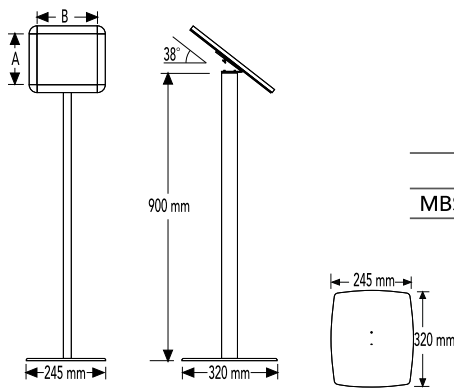

EXTRUSION: SILVER COLOR (ANODIZED) ALUMINIUM

ITEM CODE	FRAME TYPE	INSERT SIZE	VISIBLE AREA (B*A)
MBS 25 021030 SB LED	Mitred	(A4) 210 x 297 mm	191 x 278 mm

DESIGNED BY ORES, AUGUST 2017 / VON ORES AUSGELEGT, AUGUST 2017