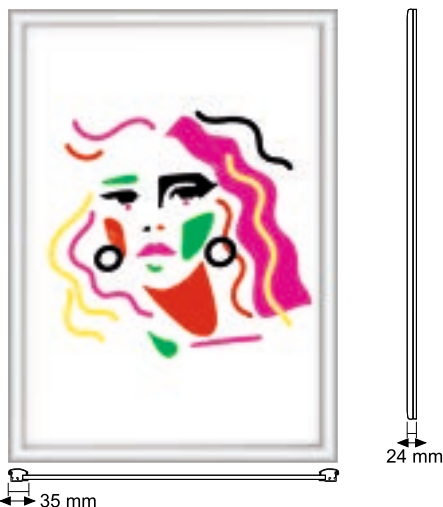

LED Frame 35 mm | LED Leuchtrahmen 35 mm

ITEM CODE	INSERT SIZE	VISIBLE AREA	EXTERNAL SIZE
LLB S 35 021030	(A4) 210x297 mm	171x258 mm	242x329 mm
LLB S 35 030042	(A3) 297x420 mm	258x381 mm	329x452 mm
LLB S 35 035050	(B3) 350x500 mm	311x461 mm	382x532 mm
LLB S 35 042060	(A2) 420x594 mm	381x555 mm	452x626 mm
LLB S 35 050070	(B2) 500x700 mm	461x661 mm	532x732 mm
LLB S 35 060084	(A1) 594x841 mm	555x802 mm	626x873 mm
LLB S 35 070100	(B1) 700x1000 mm	661x961 mm	732x1032 mm