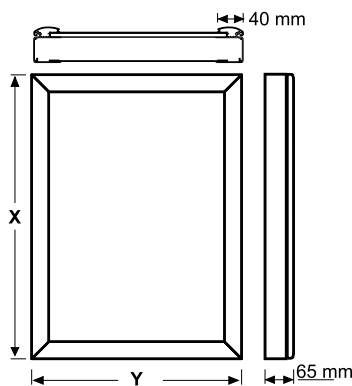

- 40 mm wide and 65 mm deep silver anodised aluminum frame profiles in E6/EV1 standards.
- CE-listed electrical components.
- Environmentally-friendly and energy-saving LED system.
- Single sided design.
- Mitred frame corners.
- Standard wall-mounting system.
- Optional ceiling hanging with stainless steel wire system.

- 40 mm breite und 65 mm tiefe silber eloxierte Aluminium-Rahmenprofile in E6/EV1-Norm.
- CE-gelistete elektrische Komponenten.
- Umweltfreundliches und energiesparendes LED-System.
- Einseitige Ausführung.
- Rahmenecken auf Gehrung geschnitten.
- Standard-Wandbefestigungssystem.
- Optionale Deckenaufhängung mit Edelstahldrahtsystem.