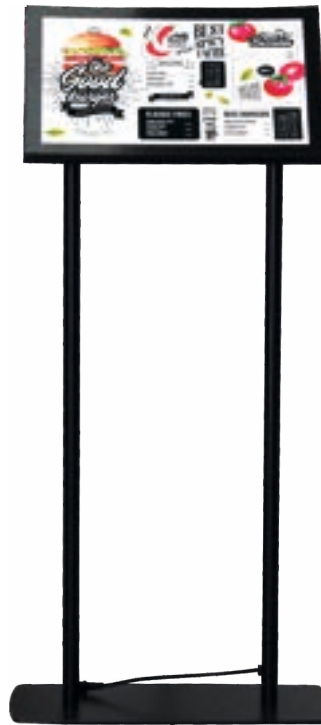

Magnetic LED Menuboard | Magnetish LED Menuständer