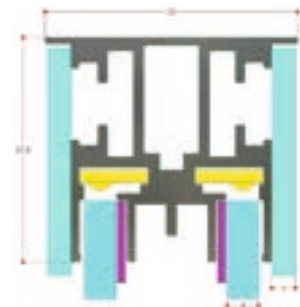

EXTRUSION: SILVER COLOR (ANODIZED) ALUMINIUM

ITEM CODE	GRAPHIC SIZE	FRAME SIZE	WINDOW SIZE
LLMD 021030	(A4) 210 x 297 mm	175 x 262 mm	238 x 325 mm
LLMD 030042	(A3) 297 x 420 mm	262 x 385 mm	325 x 448 mm
LLMD 035050	(B3) 350 x 500 mm	315 x 465 mm	378 x 528 mm
LLMD 042060	(A2) 420 x 594 mm	385 x 559 mm	448 x 622 mm
LLMD 050070	(B2) 500 x 700 mm	465 x 665 mm	528 x 728 mm
LLMD 060084	(A1) 594 x 841 mm	559 x 806 mm	622 x 869 mm
LLMD 070100	(B1) 700 x 1000 mm	665 x 965 mm	728 x 1028 mm
LLMD 084118	(A0) 841 x 1188 mm	806 x 1154 mm	869 x 1217 mm