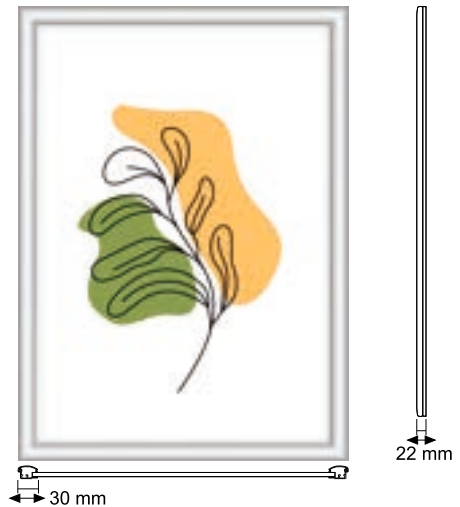

LED Frames - Single Sided | LED Leuchtrahmen - Einseitig

Indoor - Innenbereich

-  * 25 mm, 30 mm, 35 mm wide silver anodised aluminum frame profiles in E6/EV1.
- * Mitred frame corners.
- * CE-listed electrical components.
- * Environmentally-friendly and energy-saving LED system.
- * Uniform light distribution and high brightness with laser dots guided acrylic panel system.
- * With power cable plug and on/off button.

-  * 25 mm, 30 mm, 35 mm breite silber eloxierte Aluminium-Rahmenprofile in E6/EV1.
- * Rahmenecken auf Gehrung geschnitten.
- * CE-gelistete elektrische Komponenten.
- * Umweltfreundliches und energiesparendes LED-System.
- * Gleichmäßige Lichtverteilung und hohe Helligkeit mit laserpunktgeführtem Acrylplattensystem.
- * Mit Netzkabelstecker und Ein-/Ausschalter.

LED Frame 25 mm | LED Leuchtrahmen 25 mm

ITEM CODE	INSERT SIZE	VISIBLE AREA	EXTERNAL SIZE
LLB S 25 021030	(A4) 210x297 mm	191x278 mm	242x329 mm
LLB S 25 030042	(A3) 297x420 mm	278x401 mm	329x452 mm
LLB S 25 035050	(B3) 350x500 mm	331x481 mm	382x532 mm
LLB S 25 042060	(A2) 420x594 mm	401x575 mm	452x626 mm
LLB S 25 050070	(B2) 500x700 mm	481x681 mm	532x732 mm
LLB S 25 060084	(A1) 594x841 mm	575x822 mm	626x873 mm
LLB S 25 070100	(B1) 700x1000 mm	681x981 mm	732x1032 mm

LED Frame 30 mm | LED Leuchtrahmen 30 mm

ITEM CODE	INSERT SIZE	VISIBLE AREA	EXTERNAL SIZE
LLB S 30 021030	(A4) 210x297 mm	181x268 mm	242x329 mm
LLB S 30 030042	(A3) 297x420 mm	268x391 mm	329x452 mm
LLB S 30 035050	(B3) 350x500 mm	321x471 mm	382x532 mm
LLB S 30 042060	(A2) 420x594 mm	391x565 mm	452x626 mm
LLB S 30 050070	(B2) 500x700 mm	471x671 mm	532x732 mm
LLB S 30 060084	(A1) 594x841 mm	565x812 mm	626x873 mm
LLB S 30 070100	(B1) 700x1000 mm	671x971 mm	732x1032 mm