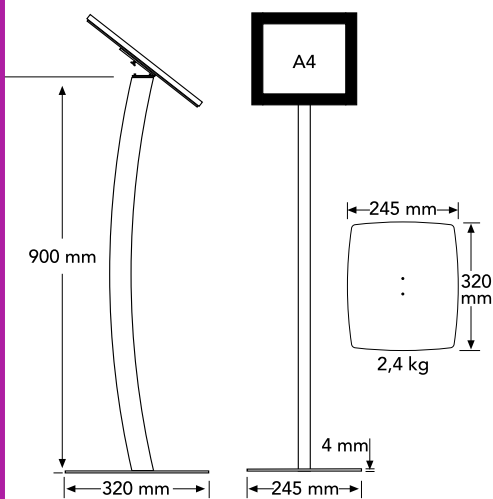

-  * 500x350 mm magnetischer LED-Rahmen
- * Struktur aus schwarz pulverbeschichtetem Aluminium
- * Zwei Beine mit 4 mm starker Stahlgrundplatte im Format 245x495 mm.
- * Acrylscheibe in Glasoptik.
- * 900 mm Beinhöhe.
- * CE-gelistete elektrische Komponenten.
- * Umweltfreundliches und energiesparendes LED-System.
- * Gleichmäßige Lichtverteilung und hohe Helligkeit mit Laserpunkt-Acrylscheibensystem.
- * Wird flach verpackt geliefert

Indoor - Innenbereich

-  * A4 or A3 size magnetic LED frame with mitred frame corners.
- * Black powder-coated or aluminium anodised structure.
- * Curved pole with concave or convex using alternatives.
- * Frame design enabling both portrait and landscape usage.
- * Glass-look acrylic screen.
- * 900 mm in height of legs.
- * 4 mm thick metal base plate in 320x245 mm sizes.
- * CE-listed electrical components.
- * On/off button.
- * Environmentally-friendly and energy-saving LED system.
- * Uniform light distribution and high brightness with laser dot acrylic panel system.
- * Supplied flat packed.

-  * Magnetischer LED-Rahmen im A4- oder A3-Format mit auf Gehrung geschnittenen Rahmenecken.
- * Struktur schwarz pulverbeschichtet oder Aluminium eloxiert.
- * Gebogener Pol mit konkaven oder konvexen Alternativen.
- * Rahmendesign, das sowohl die Verwendung im Hoch- als auch im Querformat ermöglicht.
- * Acrylscheibe in Glasoptik.
- * 900 mm Beinhöhe.
- * 4 mm dicke Metallgrundplatte in den Größen 320 x 245 mm.
- * CE-gelistete elektrische Komponenten.
- * An / aus Schalter.
- * Umweltfreundliches und energiesparendes LED-System.
- * Gleichmäßige Lichtverteilung und hohe Helligkeit mit Laserpunkt-Acrylscheibensystem.
- * Wird flach verpackt geliefert