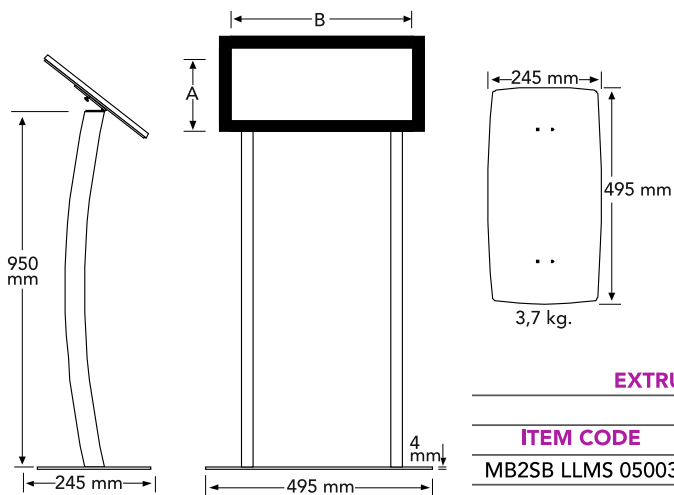

-  * Magnetischer LED-Rahmen im A4- oder A3-Format mit auf Gehrung geschnittenen Rahmenecken.
- * Struktur schwarz pulverbeschichtet oder Aluminium eloxiert.
- * Gebogener Pol mit konkaven oder konvexen Alternativen.
- * Rahmendesign, das sowohl die Verwendung im Hoch- als auch im Querformat ermöglicht.
- * Acrylscheibe in Glasoptik.
- * 900 mm Beinhöhe.
- * 4 mm dicke Metallgrundplatte in den Größen 320 x 245 mm.
- * CE-gelistete elektrische Komponenten.
- * An / aus Schalter.
- * Umweltfreundliches und energiesparendes LED-System.
- * Gleichmäßige Lichtverteilung und hohe Helligkeit mit Laserpunkt-Acrylscheibensystem.
- * Wird flach verpackt geliefert

DESIGNED BY ORES, MARCH 2017 / VON ORES AUSGELEGT, MÄRZ 2017

Magnetic Curve LED Menuboard | Magnetish Gewölbt LED Menuständer

Indoor - Innenbereich

-  * 500x350 mm magnetic LED frame with mitred frame corners.
- * Black powder-coated or aluminium anodised structure.
- * Glass-look acrylic screen.
- * 900 mm in height of legs.
- * 4 mm thick metal base plate in 245x495 mm size.
- * CE-listed electrical components.
- * On/off button.
- * Environmentally-friendly and energy-saving LED system.
- * Uniform light distribution and high brightness with laser dot acrylic panel system.
- * Supplied flat packed.

-  * 500x350 mm magnetischer LED-Rahmen mit auf Gehrung geschnittenen Rahmenecken.
- * Struktur schwarz pulverbeschichtet oder Aluminium eloxiert.
- * Acrylscheibe in Glasoptik.
- * 900 mm Beinhöhe.
- * 4 mm dicke Metallgrundplatte im Format 245x495 mm.
- * CE-gelistete elektrische Komponenten.
- * An / aus Schalter.
- * Umweltfreundliches und energiesparendes LED-System.
- * Gleichmäßige Lichtverteilung und hohe Helligkeit mit Laserpunkt-Acrylscheibensystem.
- * Wird flach verpackt geliefert