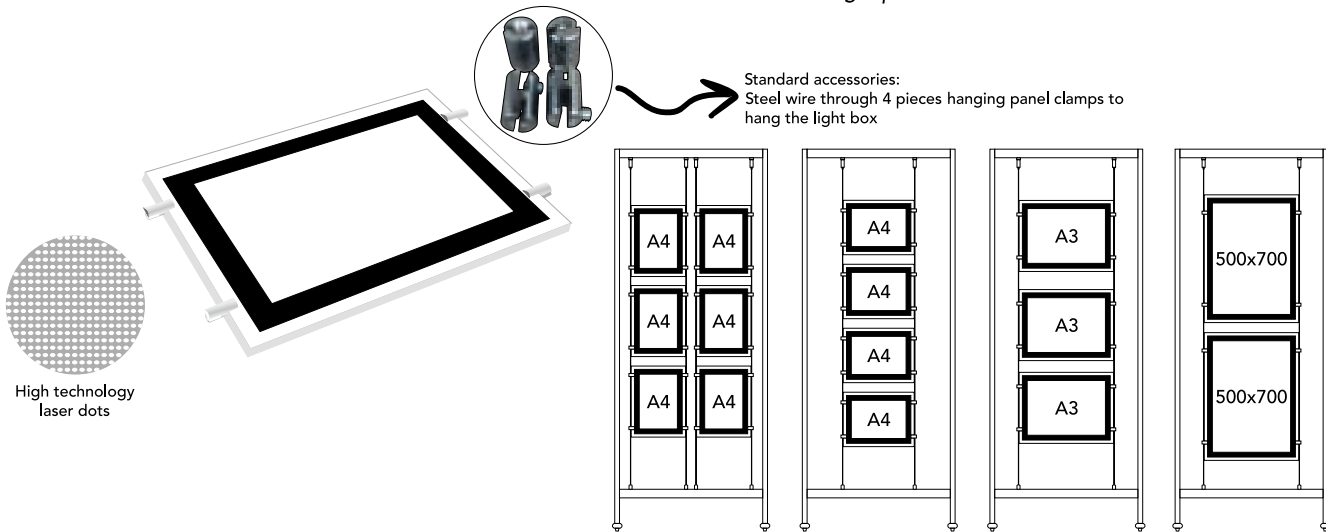

Indoor - Innenbereich

- CE-listed electrical components.
- Environmentally-friendly and energy-saving LED system with high-lumen strips.
- Uniform light distribution and high brightness with laser dots guided acrylic panel system.
- Suitable for double sided presentation.
- Acrylic pockets with black border.
- Special chrome-plated clamps to fix the pockets and wires.
- Different pocket size and capacity options.
- T-feet design option for freestanding models.

- CE-gelistete elektrische Komponenten.
- Umweltfreundliches und energiesparendes LED-System mit lichtstarken Strips.
- Gleichmäßige Lichtverteilung und hohe Helligkeit mit laserpunktgeführtem Acrylplattensystem.
- Geeignet für doppelseitige Präsentation.
- Acryltaschen mit schwarzem Rand.
- Spezielle verchromte Klemmen zum Fixieren der Taschen und Drähte.
- Verschiedene Taschengrößen und Kapazitätsoptionen.
- Designoption T-Fuß für freistehende Modelle.