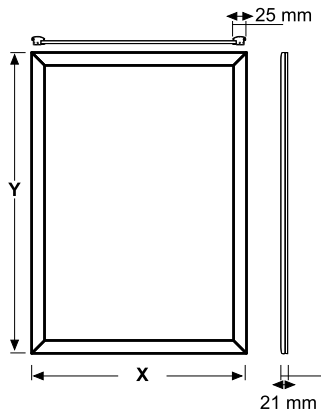

-  * 25 mm wide and 20 mm deep silver anodised aluminum frame profiles in E6/EV1.
- * Slim frame structure and mitred frame corners.
- * CE-listed electrical components.
- * Environmentally-friendly and energy-saving LED system.
- * Uniform light distribution and high brightness with laser dots guided acrylic panel system.
- * Direct cable output without on/off button.

EXTRUSION: SILVER COLOR (ANODIZED) ALUMINIUM

FRAME PROFILE: 25 mm

ITEM CODE	INSERT SIZE	ILLUMINATION	VISIBLE AREA (X*Y)	EXTERNAL SIZE (X*Y)
SINGLE SIDE				
LLB S EL 25 021030	(A4) 210 x 297 mm	3200-4200 LUX	191 x 278 mm	242 x 329 mm
LLB S EL 25 030042	(A3) 297 x 420 mm	3000-4000 LUX	278 x 401 mm	329 x 452 mm
LLB S EL 25 035050	(B3) 350 x 500 mm	2900-3800 LUX	331 x 481 mm	382 x 532 mm
LLB S EL 25 042060	(A2) 420 x 594 mm	2800-3600 LUX	401 x 575 mm	452 x 626 mm
LLB S EL 25 050070	(B2) 500 x 700 mm	2600-3400 LUX	481 x 681 mm	532 x 732 mm

LED Frame 25 mm | LED Leuchtrahmen 25 mm

ITEM CODE	INSERT SIZE	VISIBLE AREA	EXTERNAL SIZE
LLB S 25 021030	(A4) 210x297 mm	191x278 mm	242x329 mm
LLB S 25 030042	(A3) 297x420 mm	278x401 mm	329x452 mm
LLB S 25 035050	(B3) 350x500 mm	331x481 mm	382x532 mm
LLB S 25 042060	(A2) 420x594 mm	401x575 mm	452x626 mm
LLB S 25 050070	(B2) 500x700 mm	481x681 mm	532x732 mm
LLB S 25 060084	(A1) 594x841 mm	575x822 mm	626x873 mm
LLB S 25 070100	(B1) 700x1000 mm	681x981 mm	732x1032 mm

LED Frame 30 mm | LED Leuchtrahmen 30 mm

ITEM CODE	INSERT SIZE	VISIBLE AREA	EXTERNAL SIZE
LLB S 30 021030	(A4) 210x297 mm	181x268 mm	242x329 mm
LLB S 30 030042	(A3) 297x420 mm	268x391 mm	329x452 mm
LLB S 30 035050	(B3) 350x500 mm	321x471 mm	382x532 mm
LLB S 30 042060	(A2) 420x594 mm	391x565 mm	452x626 mm
LLB S 30 050070	(B2) 500x700 mm	471x671 mm	532x732 mm
LLB S 30 060084	(A1) 594x841 mm	565x812 mm	626x873 mm
LLB S 30 070100	(B1) 700x1000 mm	671x971 mm	732x1032 mm